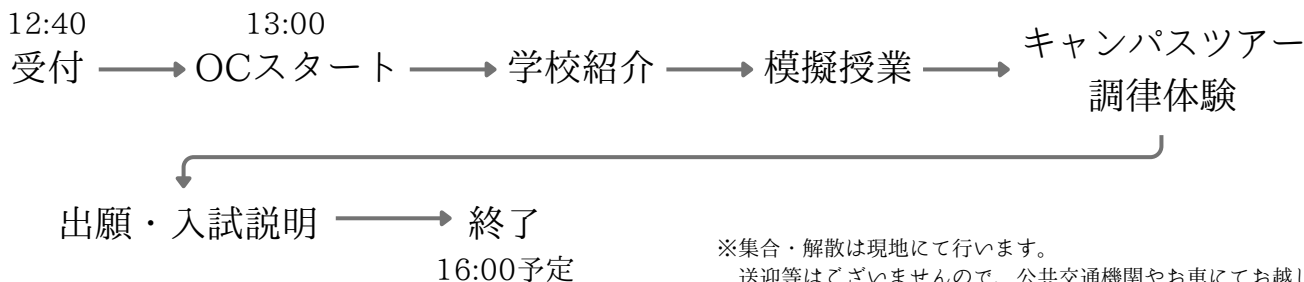

《当日のスケジュール》

※集合・解散は現地にて行います。
送迎等はありませんので、公共交通機関やお車にてお越しください。

カワイ音楽学園

〒430-8665 静岡県浜松市中央区寺島町200番地
TEL : 053-457-1327 Mail : gakuen@kawai.co.jp

カワイ音楽学園HP

Instagram

【アクセス】

- ■バス・・・バスターミナル7番ゲート（遠州浜行き）に乗車。2つ目の停留所（河合楽器前）で降車。
- ■タクシー・・・浜松駅南口から約5分。
- ■徒歩・・・浜松駅南口から河合楽器通りを進む。通りの一番奥。およそ900m。約15分。
- ■車・・・浜松ICから約30分。